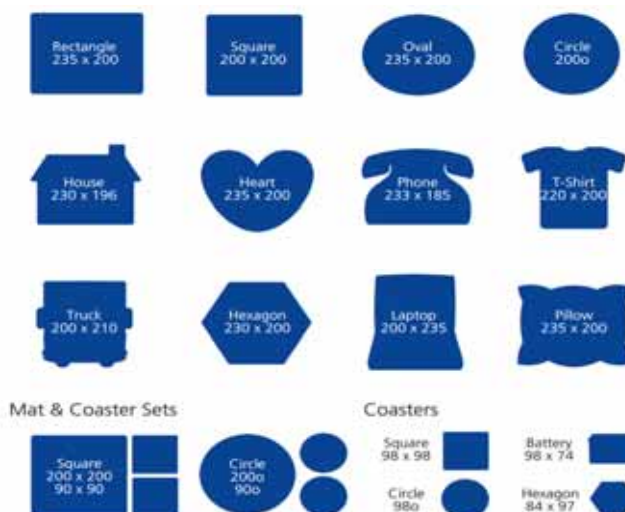

Material:

PVC-laminiertes Papier

Anforderungen:

Digital Print:

- editierbares EPS
- Bilder mit 300 dpi gespeichert
- Sonderfarben in Pantone
- Texte in Kurven konvertiert

Full Colour:

- alle Grafiken in CMYK und mindestens 300 dp
- alle Design-Komponenten müssen eindeutig definiert sein.

Unabhängig von der Printmethode:

- alle Designs benötigen 5mm Beschnitt ringsum

Standard-Formen

Kartoninhalt:

500 im Karton

Kartongröße:

443 x 520 x 545 mm

Kartongewicht:

ca. 16 kg

Druckgröße:

innerhalb der gesamten Größe

Druckart:

4c Skala oder Digitaldruck

www.usb-werbemittel.net