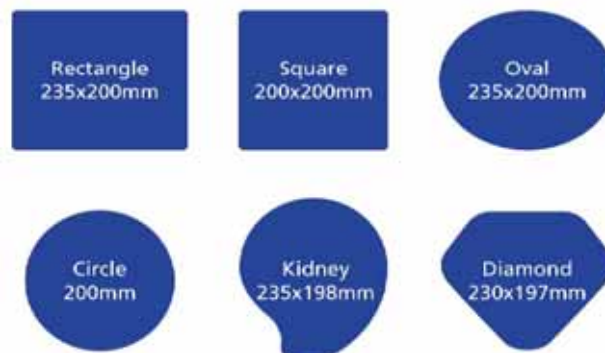

Standard-Formen

Kartoninhalt:

250 im Karton

Kartongröße:

210 x 168 x 107 mm

Kartongewicht:

29,5 kg

Druckgröße:

innerhalb der gesamten Größe

Druckart:

4c Skala oder Digitaldruck

www.usb-werbemittel.net